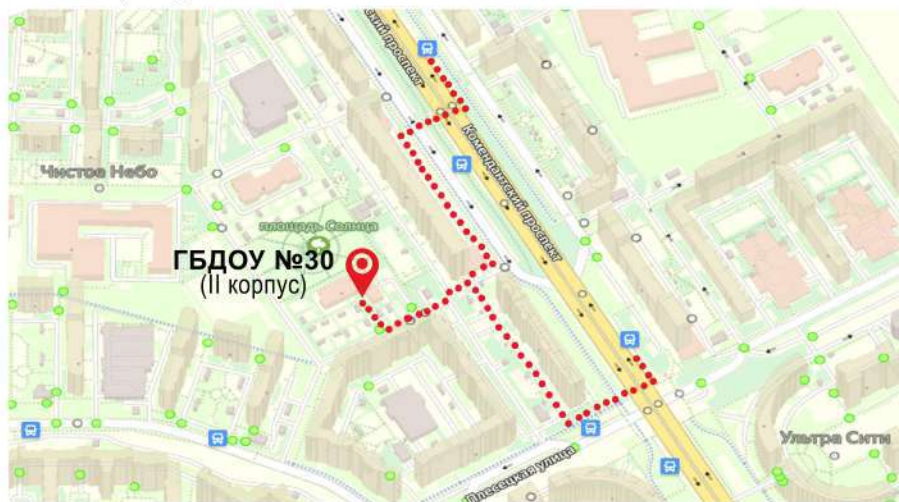

## Место проведения:

ГБДОУ детский сад №30 Приморского района  
Санкт-Петербурга

Комендантский проспект, д.64, корп.2

Тел.: 8(812)246-63-77

E-mail: gbdou30@obr.gov.spb.ru

Сайт: <https://gbdou30.ru>

## Место проведения:

От станции метро «Комендантский проспект»:

автобусы №127, 127-М, троллейбус №23 до остановки «ул.Плесецкая» или «Арцеуловская аллея» (+5 минут пешком)

● От станции метро «Пионерская»: